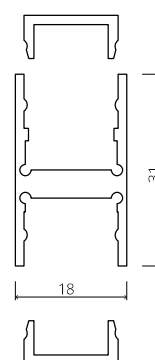

EVA PROFILO / PROFILES

CODE	Description	Dimension	Lengths	Finishing
G02040	profilo alluminio aluminum profile	18x31 mm	3 m	Anodizzato Anodized
G02040.W	profilo alluminio aluminum profile	18x31 mm	3 m	Bianco White
G02040.RAL	profilo alluminio aluminum profile	18x31 mm	3 m	Ral ##### Ral #####
G02041	cover piatta flat cover	8x15 mm	3 m	Opale Opal
G02042	kit 3 tappi con viti kit 3 cups with screws	18x31 mm		Grigio Grey
G02043	kit 3 staffe con viti kit 3 clip with screws	30x31 mm		Grigio Grey
G02062	kit 3 staffe con viti kit 3 clip with screws	30x31 mm		Bianco White
G02063	kit 3 tappi con viti kit 3 cups with screws	18x31 mm		Bianco White

Abbinabile con strip modello: vedi tabella pag. 47

Kit di Sospensione + Kit Distanziale
Suspending kit + Spacer kit

DISEGNO TECNICO TECHNICAL DRAWING:

SERVIZI AGGIUNTIVI:
 ADDITIONAL SERVICES:

 taglio personalizzato
customized cutting

 applicazione strip led
led strip application

 lunghezza minima ordinabile 3 m
minimum order quantity 3 m